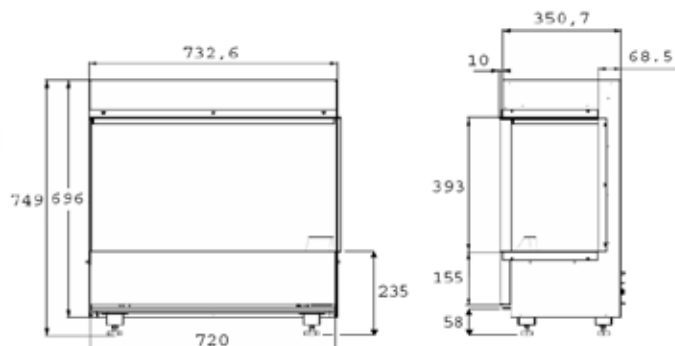

Maße

Spezifikationen

Kaminsystem	Optimyst®
Artikelnummer	400001279
EAN-Code	5011139085023
Modell	Built-in
Feuersicht	1-, 2-, oder 3-seitig
Farbe	Schwarz
Dekoration / Feuerbett	Logset
Maße Feuersicht (B x H) (cm)	71x39
Außenmaße BxHxT (cm)	77x78x41
Heizleistung	Ja
Thermostat	900W
Fernbedienung	Ja
Manuelle Steuerung direkt am Kamin möglich ja / nein	Ja
Lichtmodul	LED
Soundmodul	Ja
Einstellungen Farbeffekte	Nein
Heizstufe 1 in W	710
Heizstufe 2 in W	970
Flammenbetrieb in W	260W
Max. Stromverbrauch	1160W
Netzspannung/elektrische Frequenz	230V/50Hz
Produktgewicht in Kg	48
Länge des Kabels	1,5 m
Garantie	2 Jahre